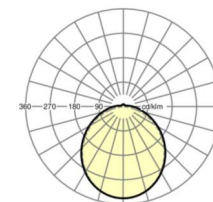

параметры

номер заказа	21665224180
код EAN	4020863354825
номер таможенного тарифа	94051140
Знак прохождения контроля	IP 44, класс защиты I, F, HACCP DIN10500/Food/IFS-пригодность для применения/BRC, Indoor, CE
Степень ударпрочности IK	IK04
Температура окружения	ta 25°C
Гарантийный срок	5 лет
Государственные программы поддержки	BEG - государственные субсидии для энергосберегающих зданий (действительна только для Германии)

электротехника

Балласт	Электронный драйвер (1 штука)
Мощность системы	46W
сетевое напряжение	230V/50Hz
автоматический предохранитель (пусковой ток)	8 штук/B10, 13 штук/B16, 13 штук/C10, 21 штук/C16
класс энергосбережения/Источник света	C

Оптика

Оснастка	LED, цветопередача/оттенок света CRI ≥ 80 / 3000K
Допуск для координаты цветности (MacAdam)	3SDCM
Фотобиологическая безопасность (светильник)	RG0
Номинальный световой поток	6171lm
Срок службы LED	70000h L80/B10 (Tq 25°C), 50000h L90/B10 (Tq 25°C)
светоотдача светильников	133lm/W
UGR поп./вдоль	22.0 / 21.3

DEEP-LINK

<https://www.regiolux.de/ru/article/21665224180>