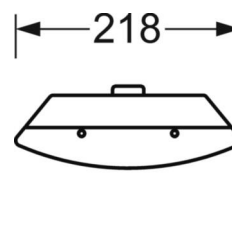

DEEP-LINK

<https://www.regiolux.de/ru/article/21665224180>

Ссылка	LED 6200lm 830
ηLB	100 %
Φ ↓/↑	95 % / 5 %
UGR поп./вдоль	22.0 / 21.3

Механика

цвет корпуса	белый стандартный для электротехники RAL 9016
размеры (LxWxH/DxH)	1504mm x 218mm x 80mm
вес (нетто)	3.25kg
Cable entry KE (X/Y)	0mm/0mm
Вид монтажа	Потолочная одиночная установка, установка отдельных светильников на подвесе, установка на стене

размеры

L	1504 mm	Длина
B	218 mm	Ширина
H	80 mm	Высота
A1	1100 mm	Расстояние между точками крепежа при одиночной установке
A3	554 mm	Расстояние между точками крепежа между светильниками в световой п
X	0 mm	Расстояние от ввода проводов до середины светильника по оси X (вдо
Y	0 mm	Расстояние от ввода проводов до середины светильника по оси Y (поп