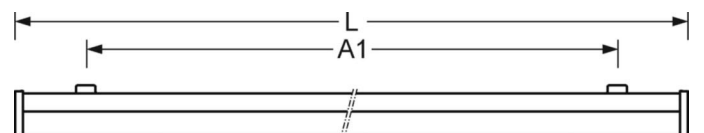

DEEP-LINK

<https://www.regiolux.de/ru/article/21665224180>

Ссылка	LED 6200lm 830
ηLB	100 %
Φ ↓/↑	95 % / 5 %
UGR поп./вдоль	22.0 / 21.3

Механика

цвет корпуса	белый стандартный для электротехники RAL 9016
размеры (LxWxH/DxH)	1504mm x 218mm x 80mm
вес (нетто)	3.25kg
Cable entry KE (X/Y)	0mm/0mm
Вид монтажа	Потолочная одиночная установка, установка отдельных светильников на подвесе, установка на стене

размеры

L	1504 mm	Длина
B	218 mm	Ширина
H	80 mm	Высота
A1	1100 mm	Расстояние между точками крепежа при одиночной установке
A3	554 mm	Расстояние между точками крепежа между светильниками в световой п
X	0 mm	Расстояние от ввода проводов до середины светильника по оси X (вдо
Y	0 mm	Расстояние от ввода проводов до середины светильника по оси Y (поп