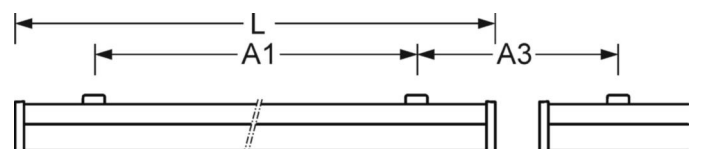

плафонный-/накладной светильник - рассеиватель опаловый - прямой свет

Тело светильника из профилированной листовой стали, с трапецевидными ребрами, белые торцы из поликарбоната, вводы для проводов расположены близко к середине светильника, крепление плафона с защелкиванием; Цвет корпуса белый стандартный для электротехники RAL 9016; Прямое распределение света, рассеивание посредством плафона из выпуклого сатинированного акрилового стекла с продольными призмами внутри, насадочные белые торцы из поликарбоната, стойкого к УФ-лучам; Подключение к сети через 3-полюсную присоединительную клемму втычного контакта.. Маятниково-подвесной набор, укомплектованный, LPA-PS для установки на подвесе заказывается отдельно.

DEEP-LINK

<https://www.regiolux.de/ru/article/21665224180>

Ссылка	LED 6200lm 830
ηLB	100 %
Φ ↓/↑	95 % / 5 %
UGR поп./вдоль	22.0 / 21.3

Механика

цвет корпуса	белый стандартный для электротехники RAL 9016
размеры (LxWxH/DxH)	1504mm x 218mm x 80mm
вес (нетто)	3.25kg
Cable entry KE (X/Y)	0mm/0mm
Вид монтажа	Потолочная одиночная установка, установка отдельных светильников на подвесе, установка на стене

размеры

L	1504 mm	Длина
B	218 mm	Ширина
H	80 mm	Высота
A1	1100 mm	Расстояние между точками крепежа при одиночной установке
A3	554 mm	Расстояние между точками крепежа между светильниками в световой п
X	0 mm	Расстояние от ввода проводов до середины светильника по оси X (вдо
Y	0 mm	Расстояние от ввода проводов до середины светильника по оси Y (поп